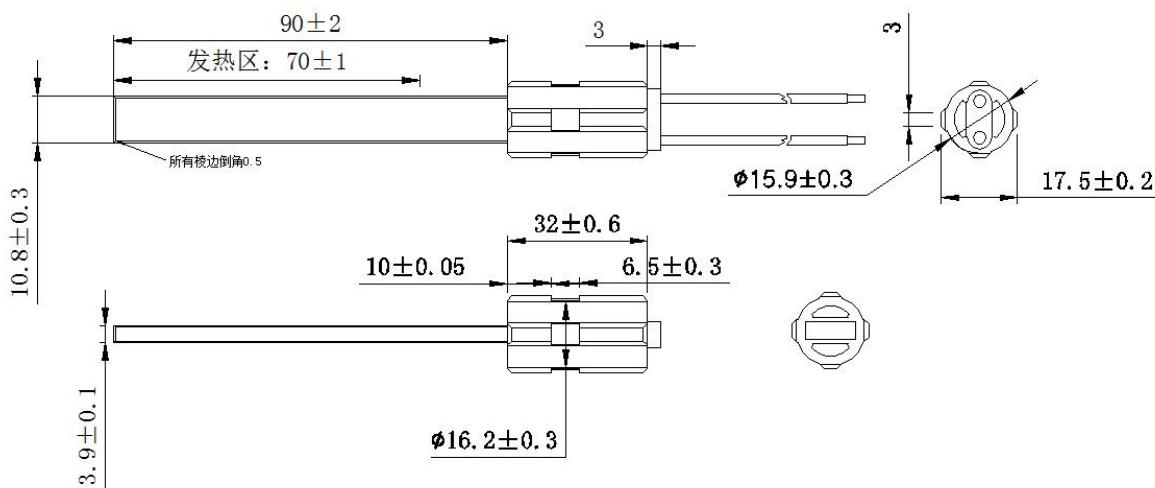

Model 型号	Specification 规格	Heater Dimension 加热棒尺寸	Flange 瓷座	Cable 引线	Remark 备注
GR-1-230	120V&230V ①145W-200W ②200W-250W	90mm*φ10.5	φ17.5mm ceramic holder 陶瓷座	长度及线型可以 定制 Length and cable type can be customized	
GR-2-230		90mm*φ10.5	Thread+ ceramic holder 螺母+硅胶热缩 管		
GR-3-230	120V&230V 270W-315W	108mm*φ11.5	Thread+ ceramic holder 螺母+瓷座		
GR-4-230	①145W-200W ②200W-250W ③ 225W-265W	90mm*10.5	Thread+ ceramic holder 螺母+瓷座		

产品示意图Image:

DG110108TA

17mm Ceramic holder

MORE DETAILS:

Model 型号	Specification 规格	Heater dimension 加热棒尺寸	Flange 瓷座	Cable 引线	Remark 备注
DG110108TA	220V 300W±10%	L110mm*W10.8	17.7mm	50cm or accordingly Length and cable type can be customized长度及 线型可以定制	